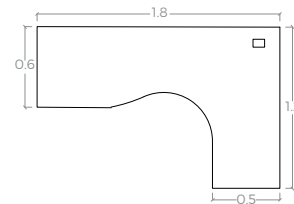

ESQUINERO 1.6
IZQ / DER

MESA DE REUNIÓN
CUADRADA

TRICETA DE 1.0

CRUCETA 3.6

ESQUINERO 1.8

CRUCETA 4.0

ESQUINERO 2.0

MESA DE REUNIÓN
RECTANGULAR

RECEPCIÓN
IZQ / DER

LATERAL RECEPCIÓN
IZQ / DER

MESA DE CENTRO

MESA LATERAL

ACABADOS

| TABLEROS

MELAMINAS 16mm / 28mm | PVC

A1 BLANCO FROSTY