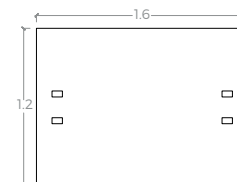

MEDIDAS

ESCRITORIOS
FONDO DE 60

ESCRITORIOS
FONDO DE 75

ESCRITORIOS
FONDO DE 80

ESCRITORIO PATA
COMBINADA FONDO DE 60

ESCRITORIO PATA
COMBINADA FONDO DE 80

LATERAL AQUA

MESAS ALTAS
FONDO .50

MESAS ALTAS
FONDO .80

MESAS ALTAS
FONDO 1.0

MESA BENCH 1.20

MESA BENCH 1.40

MESA BENCH 1.60

ACCESORIOS PARA
ELECTRIFICACIÓN

TRICETA DE 1.2

CRUCETA 3.2