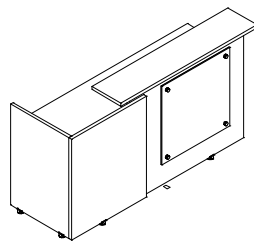

RECEPCIÓN
IZQ / DER

LATERAL RECEPCIÓN
IZQ / DER

MESA DE CENTRO

MESA LATERAL

ACABADOS

| TABLEROS

MELAMINAS 16mm / 28mm | PVC

A1 BLANCO FROSTY