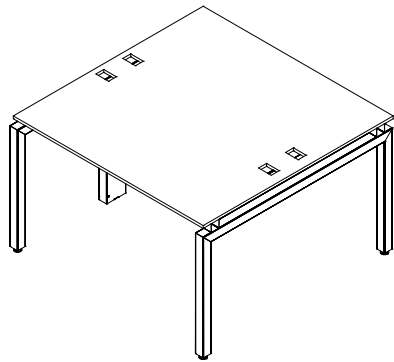

ESCRITORIO
Pata combinada
Monarca A3
Estructura metálica Grafito

TABURETE BAJO
Con áreas de guardado
Monarca A3
Jaladera Niquelada J2

SCREEN CON CLIP DE SUJECIÓN
Cristal de 4mm Blanco
Clip Niquelado

MESA BENCH
Roble Santana A3
Estructura metálica Taupe