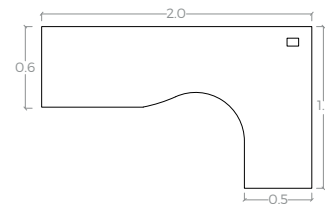

ESQUINERO 1.6
IZQ / DER

MESA DE REUNIÓN
CUADRADA

TRICETA DE 1.0

CRUCETA 3.6

ESQUINERO 1.8

CRUCETA 4.0

ESQUINERO 2.0

MESA DE REUNIÓN
RECTANGULAR

RECEPCIÓN
IZQ / DER

LATERAL RECEPCIÓN
IZQ / DER

MESA DE CENTRO

MESA LATERAL

ACABADOS

| TABLEROS

MELAMINAS 16mm / 28mm | PVC

A1 BLANCO FROSTY