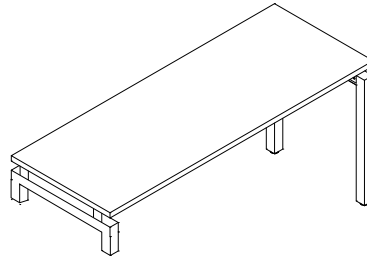

ESCRITORIO
Pata combinada
Monarca A3
Estructura metálica Grafito

TABURETE BAJO
Con áreas de guardado
Monarca A3
Jaladera Niquelada J2

SCREEN CON CLIP DE SUJECIÓN
Cristal de 4mm Blanco
Clip Niquelado

MESA BENCH
Roble Santana A3
Estructura metálica Taupe