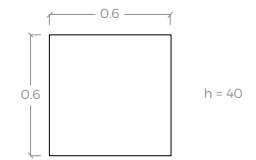

RECEPCIÓN
IZQ / DER

LATERAL RECEPCIÓN
IZQ / DER

MESA DE CENTRO

MESA LATERAL

ACABADOS

| TABLEROS

MELAMINAS 16mm / 28mm | PVC

A1 BLANCO FROSTY