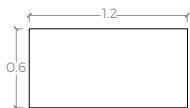

MESA ALTA
Blanco Carrara A3
Estructura metálica Blanco Polar

COCINETA Y MESAS ALTAS

Cocineta con gabinetes de puertas y cajones, alacenas con puertas y módulo para microondas. Mesa alta con descansapiés.

MEDIDAS

ESCRITORIOS
FONDO DE 60

ESCRITORIOS
FONDO DE 75

ESCRITORIOS
FONDO DE 80

ESCRITORIO PATA
COMBINADA FONDO DE 60

ESCRITORIO PATA
COMBINADA FONDO DE 80

LATERAL AQUA

MESAS ALTAS
FONDO .50