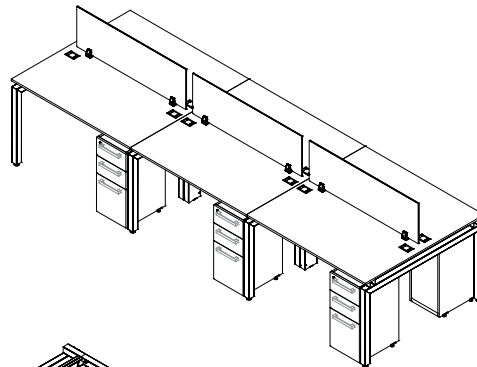

ESCRITORIO
Pata combinada
Monarca A3
Estructura metálica Grafito

TABURETE BAJO
Con áreas de guardado
Monarca A3
Jaladera Niquelada J2

SCREEN CON CLIP DE SUJECIÓN
Cristal de 4mm Blanco
Clip Niquelado

MESA BENCH
Roble Santana A3
Estructura metálica Taupe