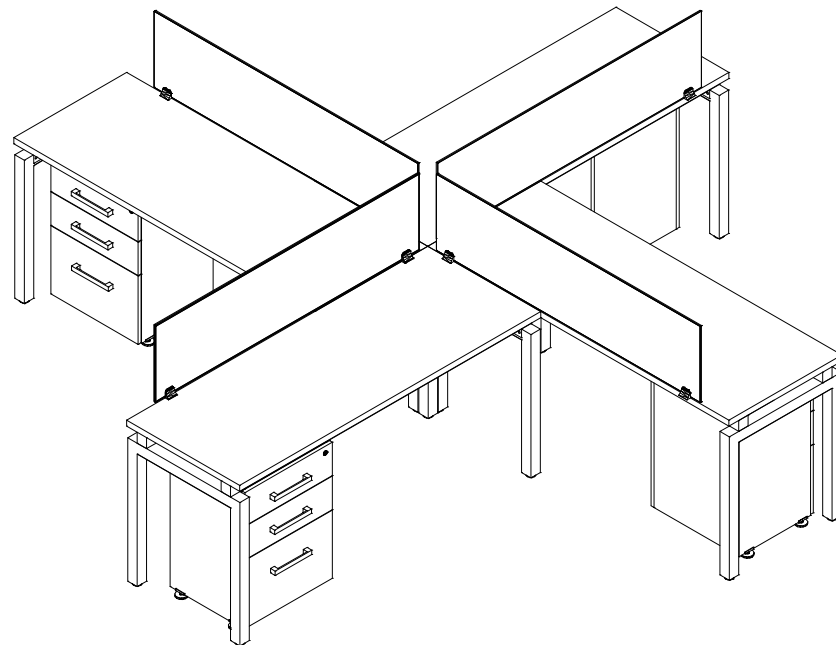

8

EJECUTIVO

Estación de trabajo para 2 usuarios en escuadra y archiveros bajo escritorio de 2 cajones + 1 gaveta. Accesorio: screen divisorio.

**SCREEN CON CLIP
DE SUJECIÓN**
Cristal de 4mm Blanco

ESCRITORIO
Roble Santana A3
Estructura metálica Ivory

**ARCHIVERO 2 CAJONES +
1 GAVETA**
Monarca A3
Jaladera Negra

OPERATIVO

Estación de trabajo para 4 usuarios y archiveros bajo escritorio de 2 cajones + 1 gaveta.
Accesorio: screen divisorio.

12

OPERATIVO

Estación de trabajo para 4 usuarios con taburetes bajo escritorio de 1 cajón + 1 gaveta con áreas de guardado.