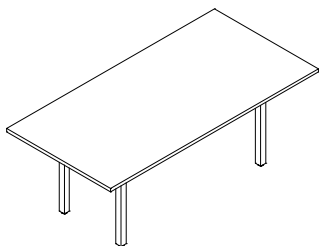

ESQUINERO 1.6
IZQ / DER

MESA DE REUNIÓN
CUADRADA

TRICETA DE 1.0

CRUCETA 3.6

ESQUINERO 1.8

CRUCETA 4.0

ESQUINERO 2.0

MESA DE REUNIÓN
RECTANGULAR

RECEPCIÓN
IZQ / DER

LATERAL RECEPCIÓN
IZQ / DER

MESA DE CENTRO

MESA LATERAL

ACABADOS

| TABLEROS

MELAMINAS 16mm / 28mm | PVC

A1 BLANCO FROSTY