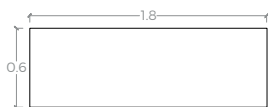

MESA ALTA
Blanco Carrara A3
Estructura metálica Blanco Polar

COCINETA Y MESAS ALTAS

Cocineta con gabinetes de puertas y cajones, alacenas con puertas y módulo para microondas. Mesa alta con descansapiés.

MEDIDAS

ESCRITORIOS
FONDO DE 60

ESCRITORIOS
FONDO DE 75

ESCRITORIOS
FONDO DE 80

ESCRITORIO PATA
COMBINADA FONDO DE 60

ESCRITORIO PATA
COMBINADA FONDO DE 80

LATERAL AQUA

MESAS ALTAS
FONDO .50