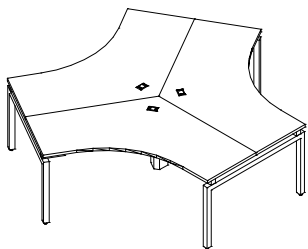

MESAS ALTAS
FONDO .80

MESAS ALTAS
FONDO 1.0

MESA BENCH 1.20

MESA BENCH 1.40

MESA BENCH 1.60

ACCESORIOS PARA
ELECTRIFICACIÓN

TRICETA DE 1.2

CRUCETA 3.2

ESQUINERO 1.6
IZQ / DER

MESA DE REUNIÓN
CUADRADA

TRICETA DE 1.0

CRUCETA 3.6

ESQUINERO 1.8

CRUCETA 4.0

ESQUINERO 2.0

MESA DE REUNIÓN
RECTANGULAR

RECEPCIÓN
IZQ / DER

LATERAL RECEPCIÓN
IZQ / DER

MESA DE CENTRO

MESA LATERAL

ACABADOS

| TABLEROS

MELAMINAS 16mm / 28mm | PVC

A1 BLANCO FROSTY