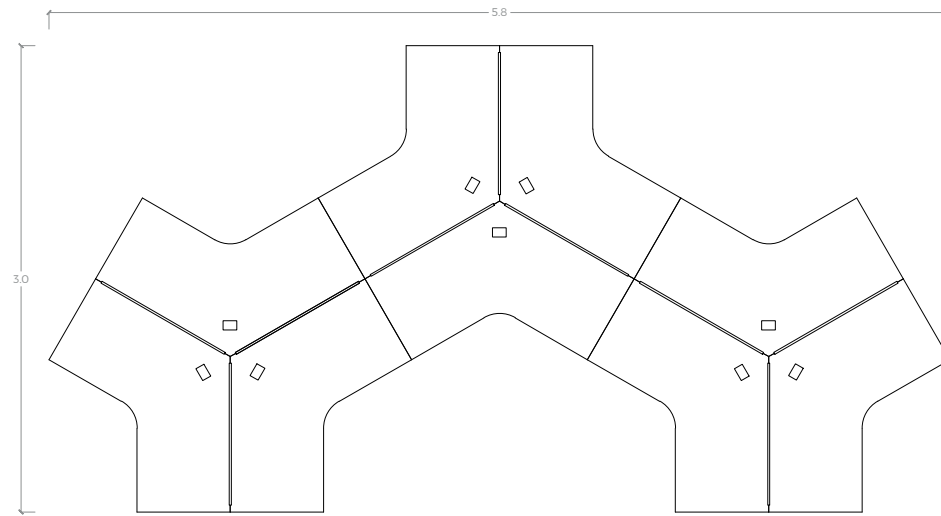

SCREEN CON CLIP DE SUJECIÓN
Cristal de 4mm Blanco
Clip Niquelado