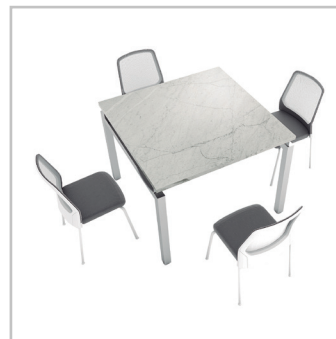

MESAS DE JUNTAS

COCINETA Y MESAS ALTAS

DESIGN CENTER

FURNITURE

www.mueblesmerida.com
ventas@mueblesmerida.com

Tel. 999.948.96.36
Cel. 999.117.95.36

Av. García lavín Plaza Bon Ami
Local 4, Col. San Antonio Cucul.
Mérida Yucatán.