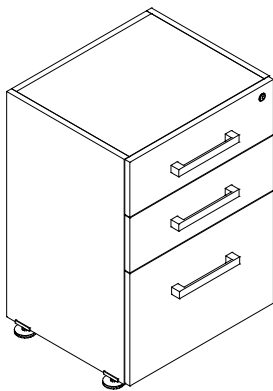

**ARCHIVERO 2 CAJONES +
1 GAVETA**
Monarca A3
Jaladera Negra

OPERATIVO

Estación de trabajo para 4 usuarios y archiveros bajo escritorio de 2 cajones + 1 gaveta.
Accesorio: screen divisorio.

12

OPERATIVO

Estación de trabajo para 4 usuarios con taburetes bajo escritorio de 1 cajón + 1 gaveta con áreas de guardado.