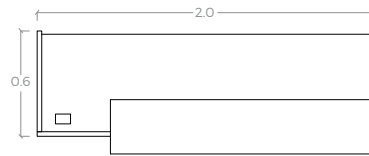

RECEPCIÓN
IZQ / DER

LATERAL RECEPCIÓN
IZQ / DER

MESA DE CENTRO

MESA LATERAL

ACABADOS

| TABLEROS

MELAMINAS 16mm / 28mm | PVC

A1 BLANCO FROSTY