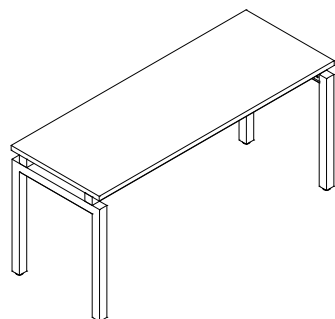

8

EJECUTIVO

Estación de trabajo para 2 usuarios en escuadra y archiveros bajo escritorio de 2 cajones + 1 gaveta. Accesorio: screen divisorio.

**SCREEN CON CLIP
DE SUJECIÓN**
Cristal de 4mm Blanco

ESCRITORIO
Roble Santana A3
Estructura metálica Ivory