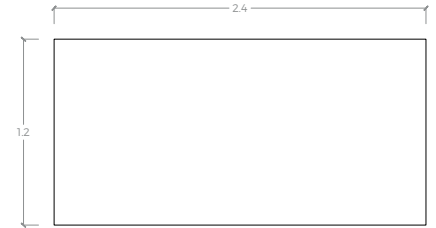

18

MESA DE JUNTAS
Blanco Carrara A3
Estructura metálica
Pintura Cromo

SALA DE JUNTAS

Mesa de juntas rectangular para 6 u 8 usuarios, opcional recibir contactos electrificados.

MESA DE JUNTAS
Blanco Carrara A3
Estructura metálica
Pintura Cromo