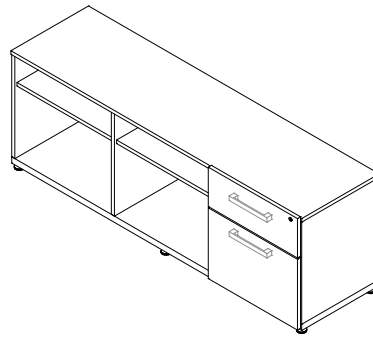

TABURETE BAJO
Con áreas de guardado
Monarca A3
Jaladera Niquelada J2