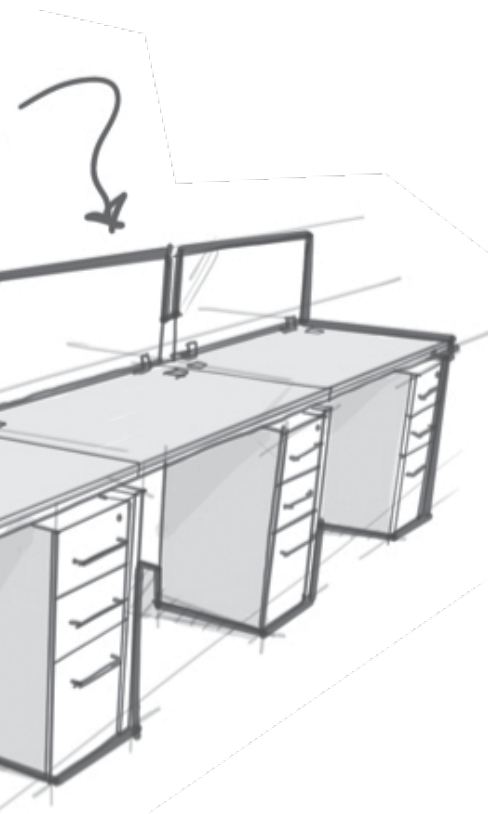

AQUA

CONTENIDO

- 04 RECEPCIÓN
 - 07 DIRECCIÓN
 - 08 EJECUTIVO
 - 11 OPERATIVO
 - 15 COWORKING
 - 18 SALA DE JUNTAS
 - 21 COCINETA Y MESAS ALTAS
 - 26 MEDIDAS
 - 30 ACABADOS
-

4

RECEPCIÓN

Módulo de recepción con cristal frontal
y sus elementos de guardado.

8

EJECUTIVO

Estación de trabajo para 2 usuarios en escuadra y archiveros bajo escritorio de 2 cajones + 1 gaveta. Accesorio: screen divisorio.

**SCREEN CON CLIP
DE SUJECIÓN**
Cristal de 4mm Blanco

ESCRITORIO
Roble Santana A3
Estructura metálica Ivory