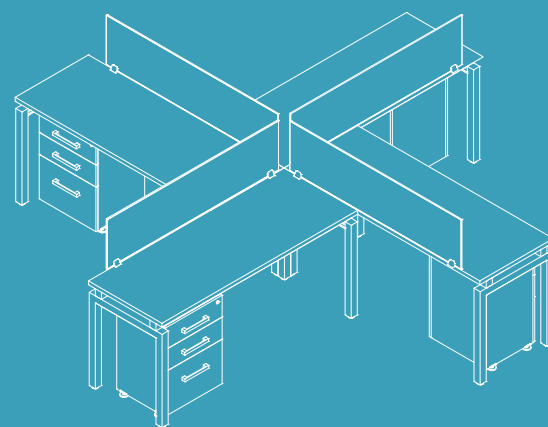

AQUA

SÓLIDA · FLEXIBLE · PERDURABLE