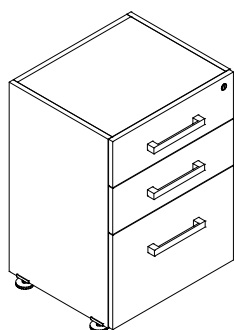

LIBRERO CON PUERTAS
Negro A2
Frentes Acrílico Negro Alto Brillo

**CREDENZA CON PUERTAS
DE 1.80 X .50 X .75**
Negro A2
Frentes Acrílico Negro Alto Brillo

MUEBLE DE RECEPCIÓN
Roble Santana A3
Cristal Frontal Negro

ESCRITORIO CON FALDÓN
Durango A3
Estructura metálica Negra

LATERAL
Durango A3
Estructura Negra

**ARCHIVERO 2 CAJONES
+ 1 GAVETA**
Durango A3
Jaladera Negra

REPISA ABIERTA
Durango A3

CREDENZA CON PUERTAS
Durango A3
Frentes Negros A2