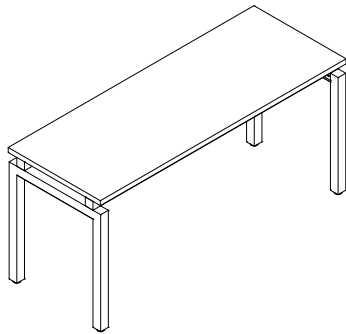

**ARCHIVERO 2 CAJONES
+ 1 GAVETA**
Roble Santana A3
Jaladera Niquelada J2

LATERAL
Roble Santana A3
Estructura metálica Ivory

SCREEN CON CLIP DE SUJECIÓN
Cristal de 4mm Negro
Clip Negro

ESCRITORIO
Negro A3
Estructura metálica Negra
Cantos PVC Monarca