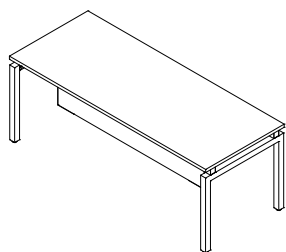

LIBRERO CON PUERTAS
Negro A2
Frentes Acrílico Negro Alto Brillo

**CREDENZA CON PUERTAS
DE 1.80 X .50 X .75**
Negro A2
Frentes Acrílico Negro Alto Brillo

MUEBLE DE RECEPCIÓN
Roble Santana A3
Cristal Frontal Negro

ESCRITORIO CON FALDÓN
Durango A3
Estructura metálica Negra

LATERAL
Durango A3
Estructura Negra

**ARCHIVERO 2 CAJONES
+ 1 GAVETA**
Durango A3
Jaladera Negra

REPISA ABIERTA
Durango A3

CREDENZA CON PUERTAS
Durango A3
Frentes Negros A2