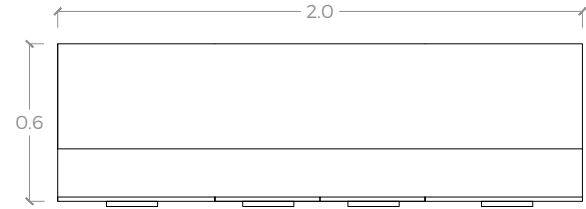

MESA DE JUNTAS

Mesa de juntas cuadrada para 4 usuarios,
opcional recibir contactos electrificados.

COCINETA CON ALACENAS Y GABINETES

Alacenas Blanco Frosty A1
Gabinetes Oxford A2
Jaladera Niquelada J2
Cubierta Kober Caracatta y Splash