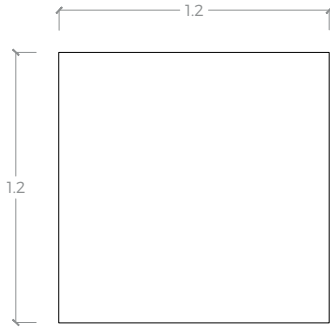

18

MESA DE JUNTAS
Blanco Carrara A3
Estructura metálica
Pintura Cromo

SALA DE JUNTAS

Mesa de juntas rectangular para 6 u 8 usuarios, opcional recibir contactos electrificados.

MESA DE JUNTAS
Blanco Carrara A3
Estructura metálica
Pintura Cromo