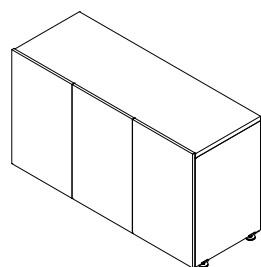

ESCRITORIO CON FALDÓN
Durango A3
Estructura metálica Negra

LATERAL
Durango A3
Estructura Negra

**ARCHIVERO 2 CAJONES
+ 1 GAVETA**
Durango A3
Jaladera Negra

REPISA ABIERTA
Durango A3

CREDENZA CON PUERTAS
Durango A3
Frentes Negros A2

LIBRERO CON PUERTAS
Durango A3
Frentes
Acrílico Negro Alto Brillo
Jaladera Negra

7

DIRECCIÓN

Módulo ejecutivo en escuadra con archivero de 2 cajones + 1 gaveta. Libreros con puerta y entrepaños, credenza de 3 puertas y repisas abiertas.