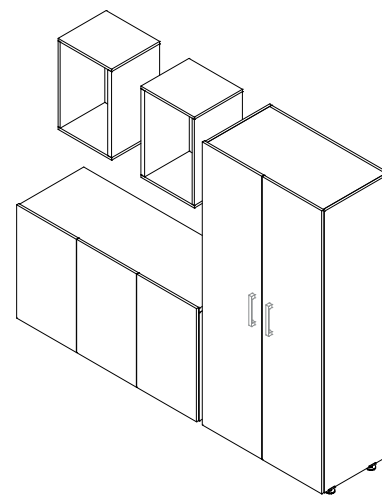

LIBRERO CON PUERTAS
Negro A2
Frentes Acrílico Negro Alto Brillo

**CREDENZA CON PUERTAS
DE 1.80 X .50 X .75**
Negro A2
Frentes Acrílico Negro Alto Brillo

MUEBLE DE RECEPCIÓN
Roble Santana A3
Cristal Frontal Negro

ESCRITORIO CON FALDÓN
Durango A3
Estructura metálica Negra

LATERAL
Durango A3
Estructura Negra

**ARCHIVERO 2 CAJONES
+ 1 GAVETA**
Durango A3
Jaladera Negra

REPISA ABIERTA
Durango A3

CREDENZA CON PUERTAS
Durango A3
Frentes Negros A2

LIBRERO CON PUERTAS
Durango A3
Frentes
Acrílico Negro Alto Brillo
Jaladera Negra

7

DIRECCIÓN

Módulo ejecutivo en escuadra con archivero de 2 cajones + 1 gaveta. Libreros con puerta y entrepaños, credenza de 3 puertas y repisas abiertas.

8

EJECUTIVO

Estación de trabajo para 2 usuarios en escuadra y archiveros bajo escritorio de 2 cajones + 1 gaveta. Accesorio: screen divisorio.

**SCREEN CON CLIP
DE SUJECIÓN**
Cristal de 4mm Blanco

ESCRITORIO
Roble Santana A3
Estructura metálica Ivory