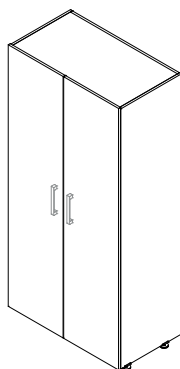

LIBRERO CON PUERTAS
Negro A2
Frentes Acrílico Negro Alto Brillo

**CREDENZA CON PUERTAS
DE 1.80 X .50 X .75**
Negro A2
Frentes Acrílico Negro Alto Brillo

MUEBLE DE RECEPCIÓN
Roble Santana A3
Cristal Frontal Negro

ESCRITORIO CON FALDÓN
Durango A3
Estructura metálica Negra

LATERAL
Durango A3
Estructura Negra

**ARCHIVERO 2 CAJONES
+ 1 GAVETA**
Durango A3
Jaladera Negra

REPISA ABIERTA
Durango A3

CREDENZA CON PUERTAS
Durango A3
Frentes Negros A2

LIBRERO CON PUERTAS
Durango A3
Frentes
Acrílico Negro Alto Brillo
Jaladera Negra

7

DIRECCIÓN

Módulo ejecutivo en escuadra con archivero de 2 cajones + 1 gaveta. Libreros con puerta y entrepaños, credenza de 3 puertas y repisas abiertas.

8

EJECUTIVO

Estación de trabajo para 2 usuarios en escuadra y archiveros bajo escritorio de 2 cajones + 1 gaveta. Accesorio: screen divisorio.

**SCREEN CON CLIP
DE SUJECIÓN**
Cristal de 4mm Blanco

ESCRITORIO
Roble Santana A3
Estructura metálica Ivory