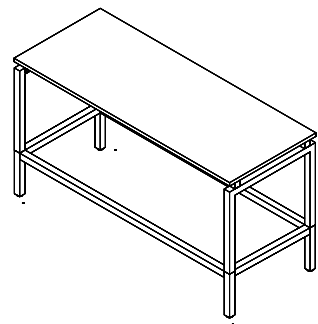

MESA DE JUNTAS

Mesa de juntas cuadrada para 4 usuarios,
opcional recibir contactos electrificados.

COCINETA CON ALACENAS Y GABINETES

Alacenas Blanco Frosty A1
Gabinetes Oxford A2
Jaladera Niquelada J2
Cubierta Kober Caracatta y Splash

MESA ALTA
Blanco Carrara A3
Estructura metálica Blanco Polar

COCINETA Y MESAS ALTAS

Cocineta con gabinetes de puertas y cajones, alacenas con puertas y módulo para microondas. Mesa alta con descansapiés.