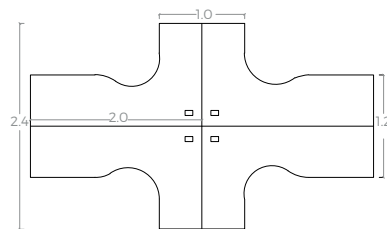

ESQUINERO 1.6
IZQ / DER

MESA DE REUNIÓN
CUADRADA

TRICETA DE 1.0

CRUCETA 3.6

ESQUINERO 1.8

CRUCETA 4.0

ESQUINERO 2.0

MESA DE REUNIÓN
RECTANGULAR

RECEPCIÓN
IZQ / DER

LATERAL RECEPCIÓN
IZQ / DER

MESA DE CENTRO

MESA LATERAL

ACABADOS

| TABLEROS

MELAMINAS 16mm / 28mm | PVC

A1 BLANCO FROSTY