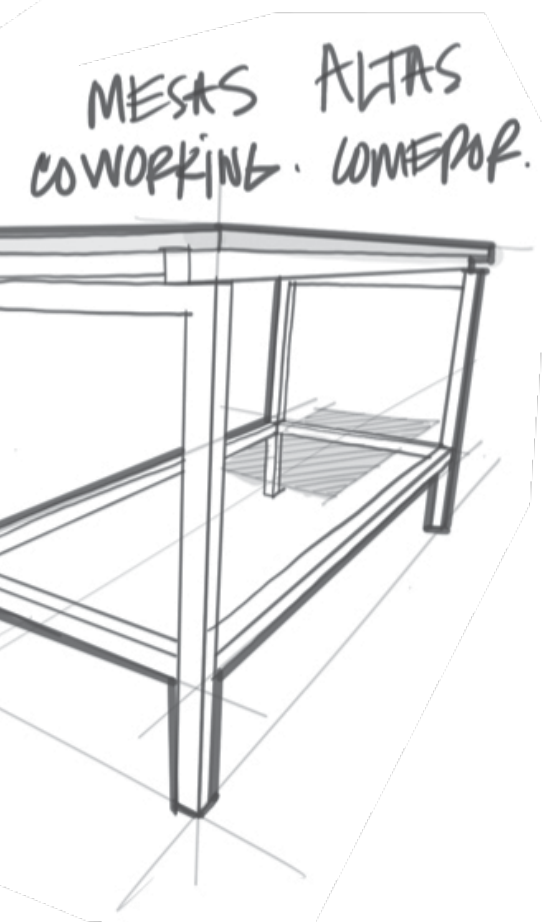

AQUA

CONTENIDO

- 04 RECEPCIÓN
 - 07 DIRECCIÓN
 - 08 EJECUTIVO
 - 11 OPERATIVO
 - 15 COWORKING
 - 18 SALA DE JUNTAS
 - 21 COCINETA Y MESAS ALTAS
 - 26 MEDIDAS
 - 30 ACABADOS
-

4

RECEPCIÓN

Módulo de recepción con cristal frontal
y sus elementos de guardado.

LIBRERO CON PUERTAS
Negro A2
Frentes Acrílico Negro Alto Brillo

**CREDENZA CON PUERTAS
DE 1.80 X .50 X .75**
Negro A2
Frentes Acrílico Negro Alto Brillo

MUEBLE DE RECEPCIÓN
Roble Santana A3
Cristal Frontal Negro

ESCRITORIO CON FALDÓN
Durango A3
Estructura metálica Negra

LATERAL
Durango A3
Estructura Negra

**ARCHIVERO 2 CAJONES
+ 1 GAVETA**
Durango A3
Jaladera Negra

REPISA ABIERTA
Durango A3

CREDENZA CON PUERTAS
Durango A3
Frentes Negros A2

8

EJECUTIVO

Estación de trabajo para 2 usuarios en escuadra y archiveros bajo escritorio de 2 cajones + 1 gaveta. Accesorio: screen divisorio.

**SCREEN CON CLIP
DE SUJECIÓN**
Cristal de 4mm Blanco

ESCRITORIO
Roble Santana A3
Estructura metálica Ivory