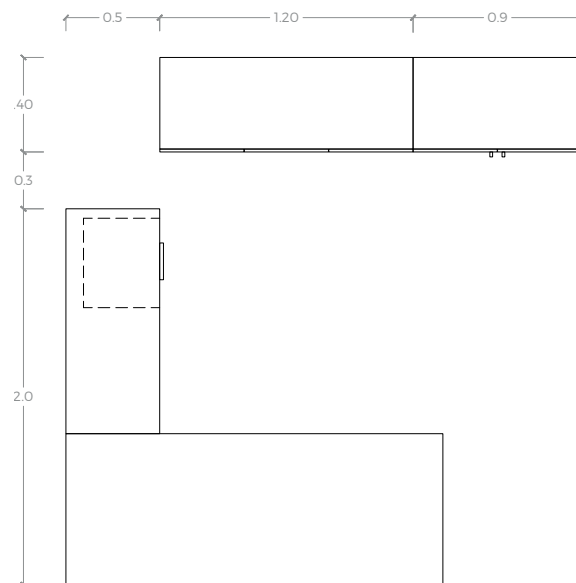

**ARCHIVERO 2 CAJONES
+ 1 GAVETA**
Durango A3
Jaladera Negra