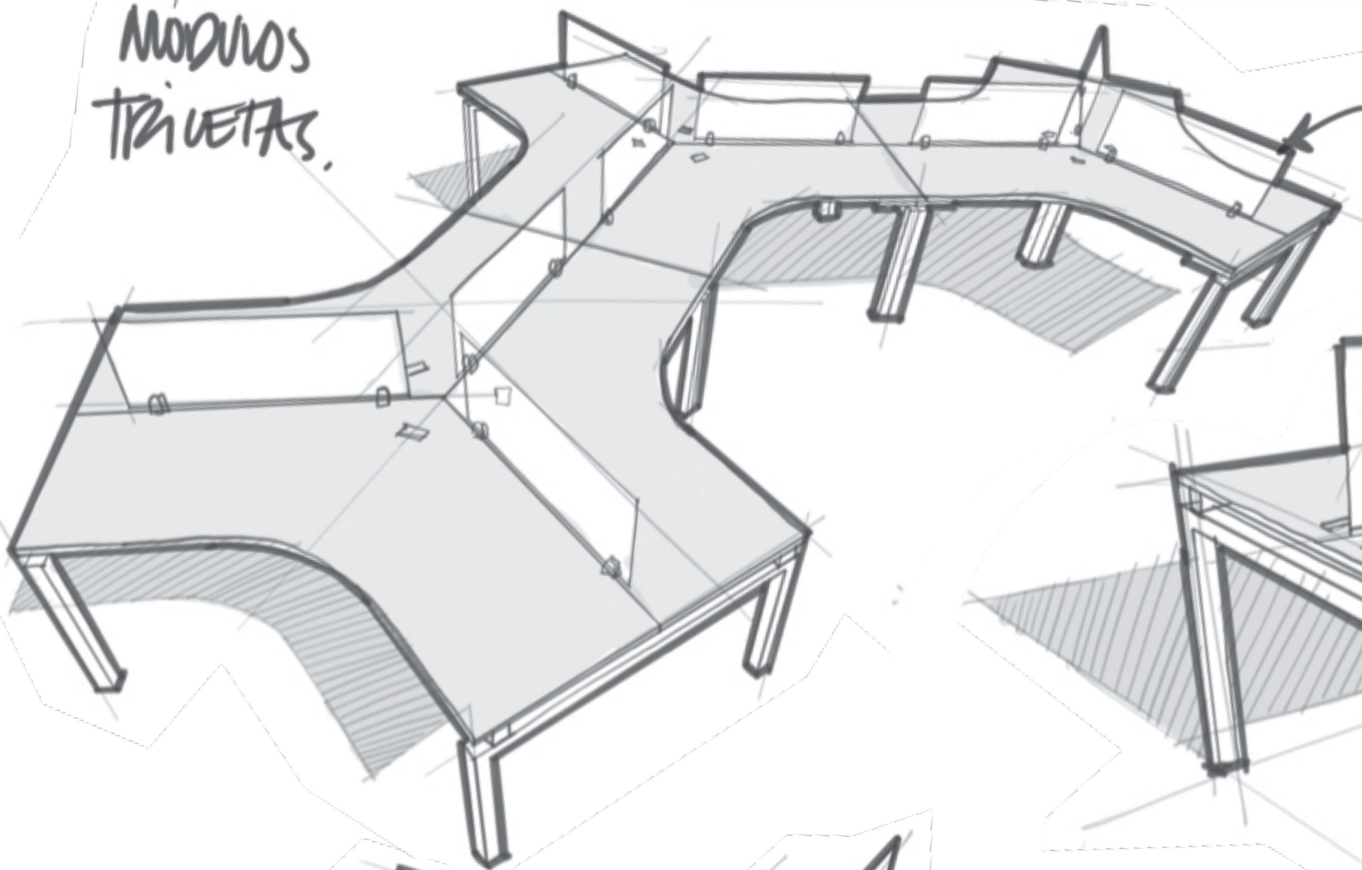

**CATALOGO MOETTI
AQUA**

moetti.

AQUA

SÓLIDA · FLEXIBLE · PERDURABLE

MÓDULOS
TRIANGULARES.

ÁREAS DE
COWORKING

OPERATIVOS

SCREEN
DIVISORES.

8

EJECUTIVO

Estación de trabajo para 2 usuarios en escuadra y archiveros bajo escritorio de 2 cajones + 1 gaveta. Accesorio: screen divisorio.

**SCREEN CON CLIP
DE SUJECIÓN**
Cristal de 4mm Blanco

ESCRITORIO
Roble Santana A3
Estructura metálica Ivory