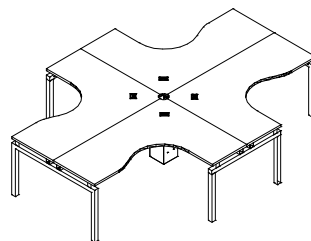

MESAS ALTAS
FONDO .80

MESAS ALTAS
FONDO 1.0

MESA BENCH 1.20

MESA BENCH 1.40

MESA BENCH 1.60

ACCESORIOS PARA
ELECTRIFICACIÓN

TRICETA DE 1.2

CRUCETA 3.2

ESQUINERO 1.6
IZQ / DER

MESA DE REUNIÓN
CUADRADA

TRICETA DE 1.0

CRUCETA 3.6

ESQUINERO 1.8

CRUCETA 4.0

ESQUINERO 2.0

MESA DE REUNIÓN
RECTANGULAR

RECEPCIÓN
IZQ / DER

LATERAL RECEPCIÓN
IZQ / DER

MESA DE CENTRO

MESA LATERAL

ACABADOS

| TABLEROS

MELAMINAS 16mm / 28mm | PVC

A1 BLANCO FROSTY