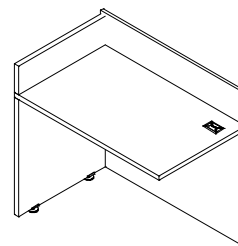

RECEPCIÓN
IZQ / DER

LATERAL RECEPCIÓN
IZQ / DER

MESA DE CENTRO

MESA LATERAL

ACABADOS

| TABLEROS

MELAMINAS 16mm / 28mm | PVC

A1 BLANCO FROSTY