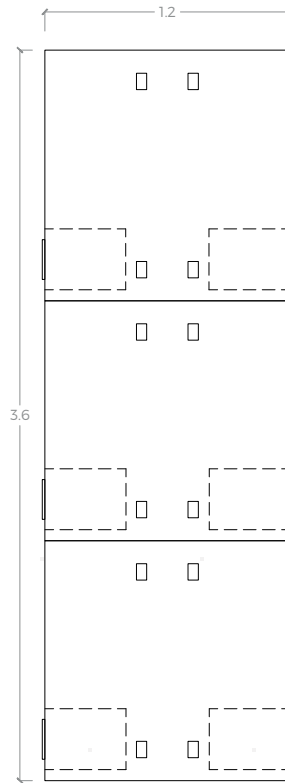

ESCRITORIO
Pata combinada
Monarca A3
Estructura metálica Grafito

TABURETE BAJO
Con áreas de guardado
Monarca A3
Jaladera Niquelada J2

SCREEN CON CLIP DE SUJECIÓN
Cristal de 4mm Blanco
Clip Niquelado

MESA BENCH
Roble Santana A3
Estructura metálica Taupe