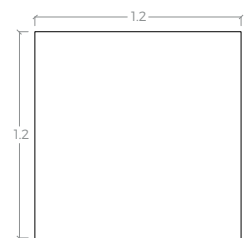

ESQUINERO 1.6
IZQ / DER

MESA DE REUNIÓN
CUADRADA

TRICETA DE 1.0

CRUCETA 3.6

ESQUINERO 1.8

CRUCETA 4.0

ESQUINERO 2.0

MESA DE REUNIÓN
RECTANGULAR

RECEPCIÓN
IZQ / DER

LATERAL RECEPCIÓN
IZQ / DER

MESA DE CENTRO

MESA LATERAL

ACABADOS

| TABLEROS

MELAMINAS 16mm / 28mm | PVC

A1 BLANCO FROSTY