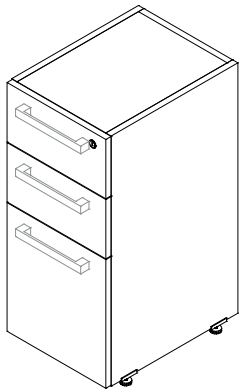

ESCRITORIO
Pata combinada
Monarca A3
Estructura metálica Grafito

TABURETE BAJO
Con áreas de guardado
Monarca A3
Jaladera Niquelada J2

SCREEN CON CLIP DE SUJECIÓN
Cristal de 4mm Blanco
Clip Niquelado

MESA BENCH
Roble Santana A3
Estructura metálica Taupe