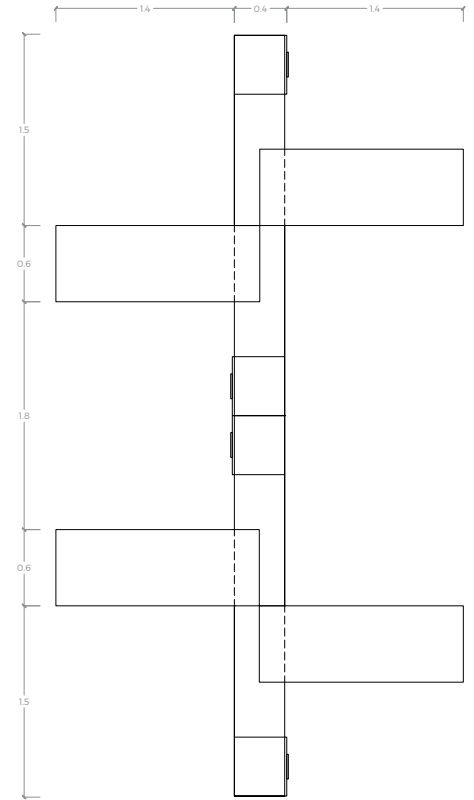

ESCRITORIO
Pata combinada
Monarca A3
Estructura metálica Grafito

TABURETE BAJO
Con áreas de guardado
Monarca A3
Jaladera Niquelada J2

SCREEN CON CLIP DE SUJECIÓN
Cristal de 4mm Blanco
Clip Niquelado

MESA BENCH
Roble Santana A3
Estructura metálica Taupe