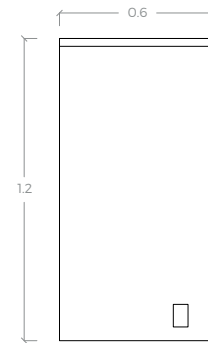

ESQUINERO 1.6
IZQ / DER

MESA DE REUNIÓN
CUADRADA

TRICETA DE 1.0

CRUCETA 3.6

ESQUINERO 1.8

CRUCETA 4.0

ESQUINERO 2.0

MESA DE REUNIÓN
RECTANGULAR

RECEPCIÓN
IZQ / DER

LATERAL RECEPCIÓN
IZQ / DER

MESA DE CENTRO

MESA LATERAL

ACABADOS

| TABLEROS

MELAMINAS 16mm / 28mm | PVC

A1 BLANCO FROSTY