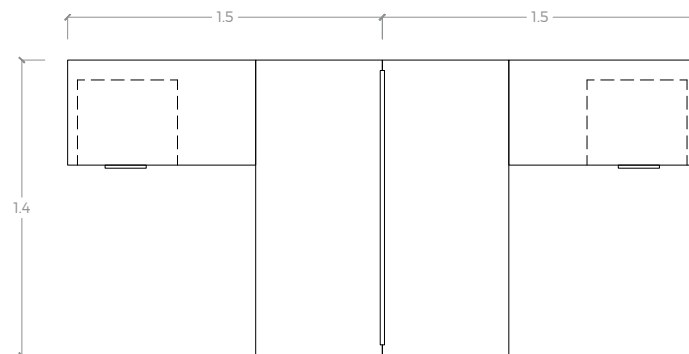

8

EJECUTIVO

Estación de trabajo para 2 usuarios en escuadra y archiveros bajo escritorio de 2 cajones + 1 gaveta. Accesorio: screen divisorio.

**SCREEN CON CLIP
DE SUJECIÓN**
Cristal de 4mm Blanco

ESCRITORIO
Roble Santana A3
Estructura metálica Ivory