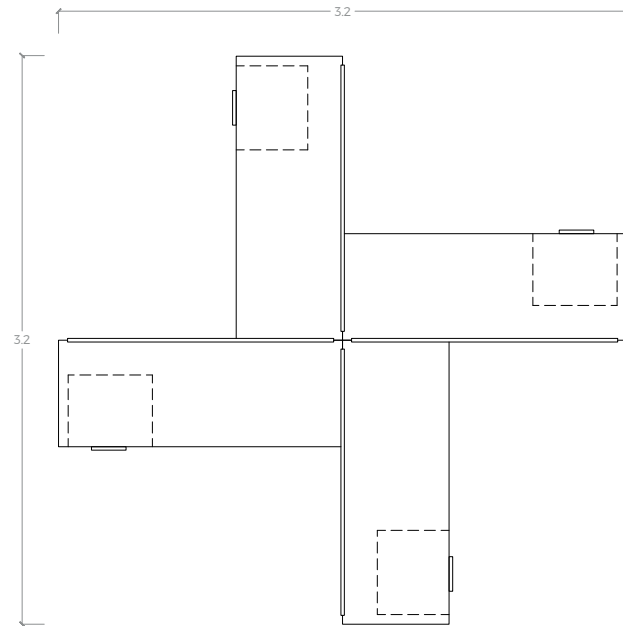

ESCRITORIO
Negro A3
Estructura metálica Negra
Cantos PVC Monarca