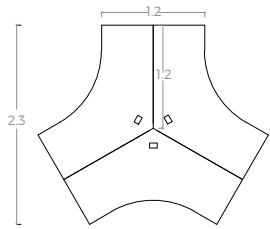

MEDIDAS

ESCRITORIOS
FONDO DE 60

ESCRITORIOS
FONDO DE 75

ESCRITORIOS
FONDO DE 80

ESCRITORIO PATA
COMBINADA FONDO DE 60

ESCRITORIO PATA
COMBINADA FONDO DE 80

LATERAL AQUA

MESAS ALTAS
FONDO .50

MESAS ALTAS
FONDO .80

MESAS ALTAS
FONDO 1.0

MESA BENCH 1.20

MESA BENCH 1.40

MESA BENCH 1.60

ACCESORIOS PARA
ELECTRIFICACIÓN

TRICETA DE 1.2

CRUCETA 3.2

ESQUINERO 1.6
IZQ / DER

MESA DE REUNIÓN
CUADRADA

TRICETA DE 1.0

CRUCETA 3.6

ESQUINERO 1.8

CRUCETA 4.0

ESQUINERO 2.0

MESA DE REUNIÓN
RECTANGULAR