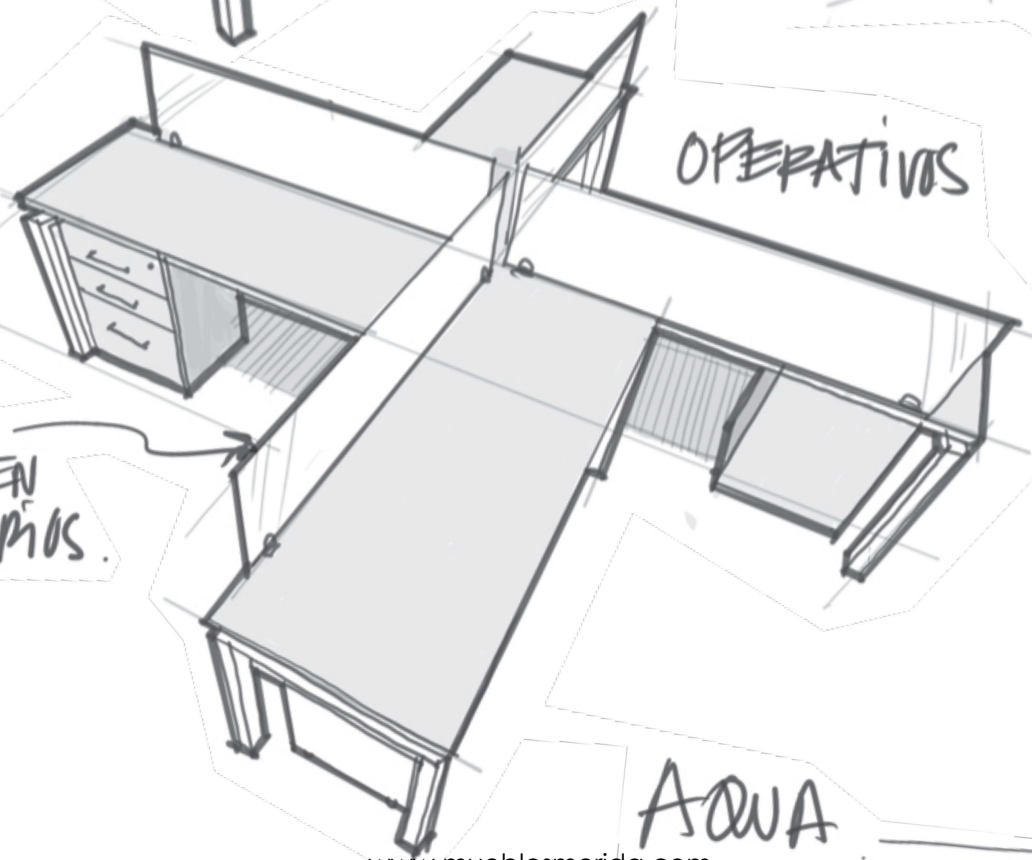

**CATALOGO MOETTI
AQUA**

moetti.

AQUA

SÓLIDA · FLEXIBLE · PERDURABLE

MÓDULOS
TRIANGULARES.

ÁREAS DE
COWORKING

OPERATIVOS

SCREEN
DIVISORES.

AQUA

CONTENIDO

- 04 RECEPCIÓN
 - 07 DIRECCIÓN
 - 08 EJECUTIVO
 - 11 OPERATIVO
 - 15 COWORKING
 - 18 SALA DE JUNTAS
 - 21 COCINETA Y MESAS ALTAS
 - 26 MEDIDAS
 - 30 ACABADOS
-

4

RECEPCIÓN

Módulo de recepción con cristal frontal
y sus elementos de guardado.

ESCRITORIO CON FALDÓN
Durango A3
Estructura metálica Negra

LATERAL
Durango A3
Estructura Negra

**ARCHIVERO 2 CAJONES
+ 1 GAVETA**
Durango A3
Jaladera Negra

REPISA ABIERTA
Durango A3

CREDENZA CON PUERTAS
Durango A3
Frentes Negros A2

8

EJECUTIVO

Estación de trabajo para 2 usuarios en escuadra y archiveros bajo escritorio de 2 cajones + 1 gaveta. Accesorio: screen divisorio.

**SCREEN CON CLIP
DE SUJECIÓN**
Cristal de 4mm Blanco

ESCRITORIO
Roble Santana A3
Estructura metálica Ivory